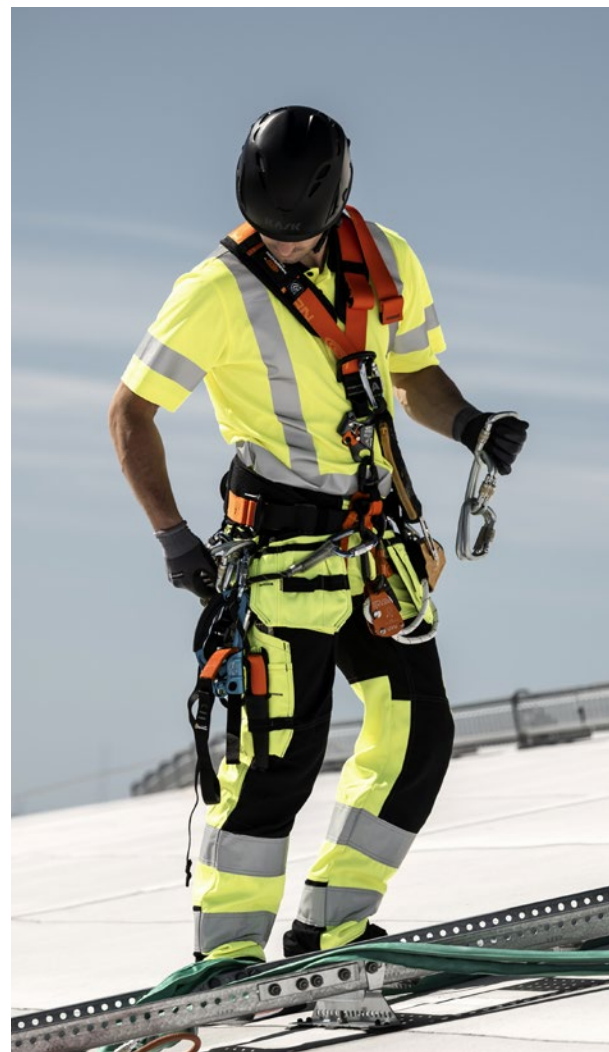

UTBILDNING

Se bifogad [utbildningskatalog](#) för mer information om de olika utbildningarna vi erbjuder.

UTRUSTNING

Vi levererar all tänkbar fallskyddsutrustning både personlig och fasta system.

Vi erbjuder även uthyrning av utrustning.

SUPPORT

Alla på kontoret i Karlstad och Stockholm har stor kunskap inom fallskydd och finns alltid tillgängliga att ringa för support under dagarna.

Vår geografiska närhet möjliggör att vi inom korttid kan komma ut för att ge support och lösa problem på plats.

INSTALLATION

Vi hjälper gärna till med installationen av de fasta fallskyddssystemen, vi har team med rope access klättrare som enkelt och tidseffektivt installerar systemen där det annars kan vara komplicerat och resurskrävande att komma åt.

Våra industriella klättrare utför många uppdrag inom industrin och har stor kompetens inom många områden t.ex. Svetsning, montage, rengöring och plåtslageriarbeten.

INSPEKTION

Vi utför inspektioner på alla typer av fallskyddsutrustning. Normalt kommer vi ut och inventerar, märker upp och utför inspektioner på plats.

Avtalspris för löpande inspektioner på plats 695kr/ timme under ordinarie arbetstid.