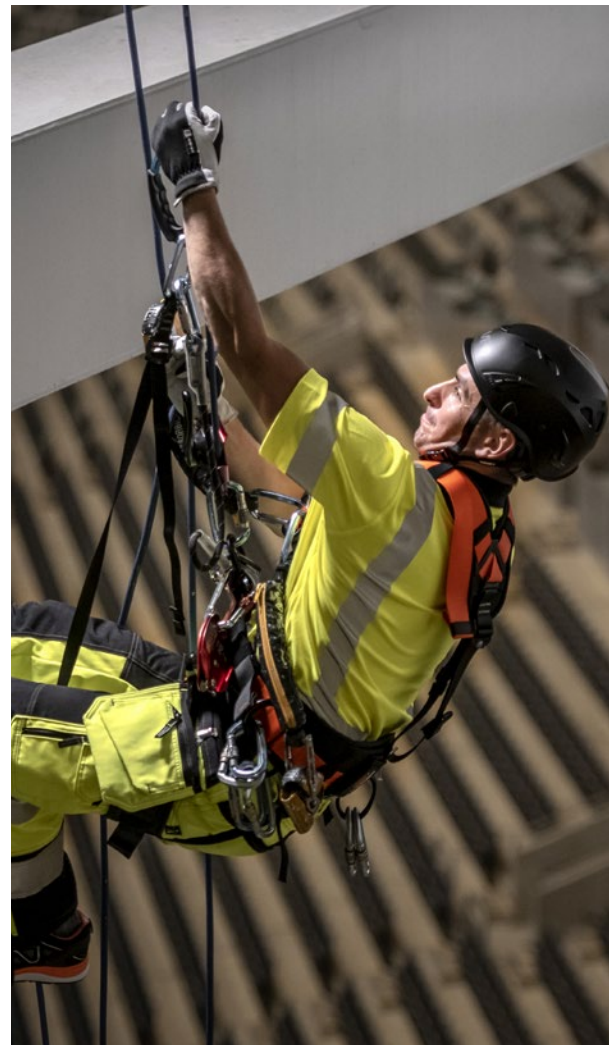

UTBILDNING

Se bifogad [utbildningskatalog](#) för mer information om de olika utbildningarna vi erbjuder.

UTRUSTNING

Vi levererar all tänkbar fallskyddsutrustning både personlig och fasta system.

Vi erbjuder även uthyrning av utrustning.

SUPPORT

Alla på kontoret i Karlstad och Stockholm har stor kunskap inom fallskydd och finns alltid tillgängliga att ringa för support under dagarna.

Vår geografiska närhet möjliggör att vi inom korttid kan komma ut för att ge support och lösa problem på plats.

INSTALLATION

Vi hjälper gärna till med installationen av de fasta fallskyddssystemen, vi har team med rope access klättrare som enkelt och tidseffektivt installerar systemen där det annars kan vara komplicerat och resurskrävande att komma åt.

Våra industriella klättrare utför många uppdrag inom industrin och har stor kompetens inom många områden t.ex. Svetsning, montage, rengöring och plåtslageriarbeten.

INSPEKTION

Vi utför inspektioner på alla typer av fallskyddsutrustning. Normalt kommer vi ut och inventerar, märker upp och utför inspektioner på plats.

Avtalspris för löpande inspektioner på plats 695kr/ timme under ordinarie arbetstid.